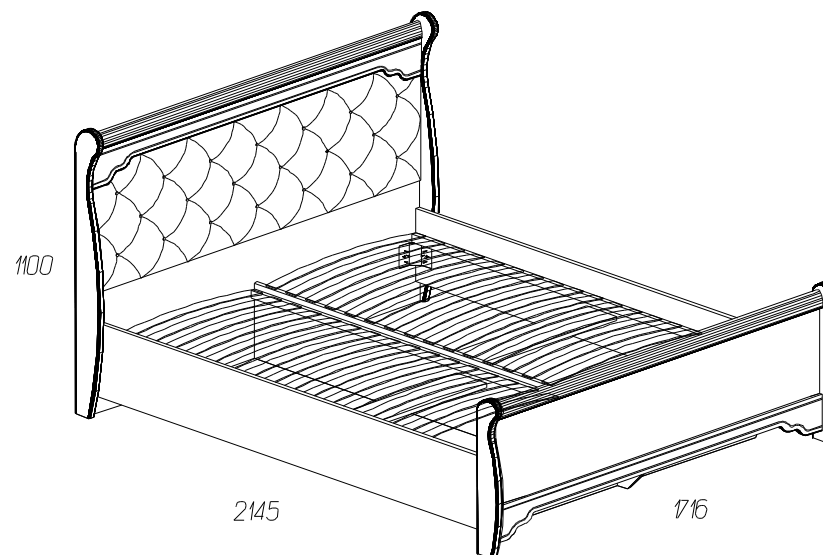

6. После сборки изделие установить на ровной горизонтальной поверхности, во избежание перекоса и падения изделия, при необходимости, использовать дополнительное крепление к поверхностям помещения.

Гарантийные обязательства.

Предприятие-изготовитель гарантирует соответствие изделия требованиям ГОСТ 16371-2014 при соблюдении условий транспортировки, сборки, эксплуатации и хранения.

Гарантийный срок эксплуатации – 24 месяца. Срок исчисляется со дня продажи мебели.

Претензии по комплектности и качеству должны направляться покупателем в магазин, где была приобретена мебель.

Гарантия не распространяется на мебель, имеющую механические повреждения, возникающие при транспортировке, в процессе неправильной сборки и эксплуатации и дефекты, возникающие при неправильном уходе.

Сборка изделия должна производиться квалифицированными специалистами.

Предприятие оставляет за собой право вносить изменения в конструкцию набора. Срок службы изделия – 10 лет.

Фирма-производитель оставляет за собой право на изменения изделия в целях его усовершенствования, которые не ухудшают потребительские качества товара

Паспорт изделия

Набор мебели для спальни 90342.00.000

«Флоренция»

Кровать двойная 1600 № 677

90342.01.000

Производитель: ООО «Яна», Россия, 344009, г. Ростов-на-Дону, пр. Шолохова, 304, www.yanamebel.ru, e-mail: info@yanamebel.ru