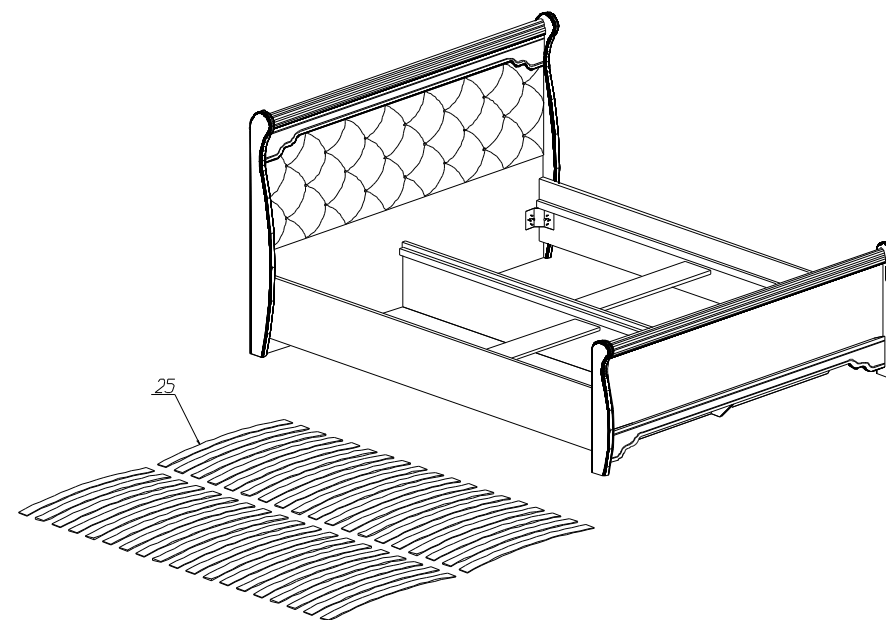

Уважаемый покупатель! БЛАГОДАРИМ ЗА ВАШ ВЫБОР

Внимательно прочитайте инструкцию! При вскрытии упаковки проверьте содержимое, согласно комплектации каждого пакета. Проверьте наличие фурнитуры. Не рекомендуется вынимать детали из всех упаковок, чтобы не перепутать детали. Во избежание перекосов, повреждений или загрязнений мебели сборку следует производить на ровном полу, покрытом тканью или бумагой. В сборке сложных и больших изделий желательное участие двух человек. Перед началом сборки необходимо определить расположение деталей в изделии в соответствии со схемами сборки. Не приступайте к сборке, не ознакомившись с инструкцией! Для удобства транспортировки и предохранения от повреждения, мебель поставляется в разобранном виде в индивидуальной упаковке. Вы можете собрать её самостоятельно или воспользоваться услугами квалифицированных сборщиков.

Фурнитура и комплектующие на кровать № 677

Спецификация фурнитуры на кровать № 677					
№	Наименование	Ко л	№	Наименование	Кол
19	Винт М6х25 с потайной головкой	14	28	Стяжка 7х70	4
20	Заглушка для стяжки	11	29	Эксцентрик Rastex	14
21	Заглушка для эксц.стяжки	28	30	Уголок 70х70х55	4
22	Инструкция	1	31	Уголок крепления царги М 08	6
23	Клей ПВА	1	32	Шкант 8х30	10
24	Ключ шестигранный	1	33	Шуруп 3х20	16
25	Ламели для кровати 1600мм	1ко м	Пакет 3	Шуруп 4х16	60
26	Подпятник фетровый	4	39	Эксцентрик+шток с метрической резьбой	14
27	Стяжка 7х50	7