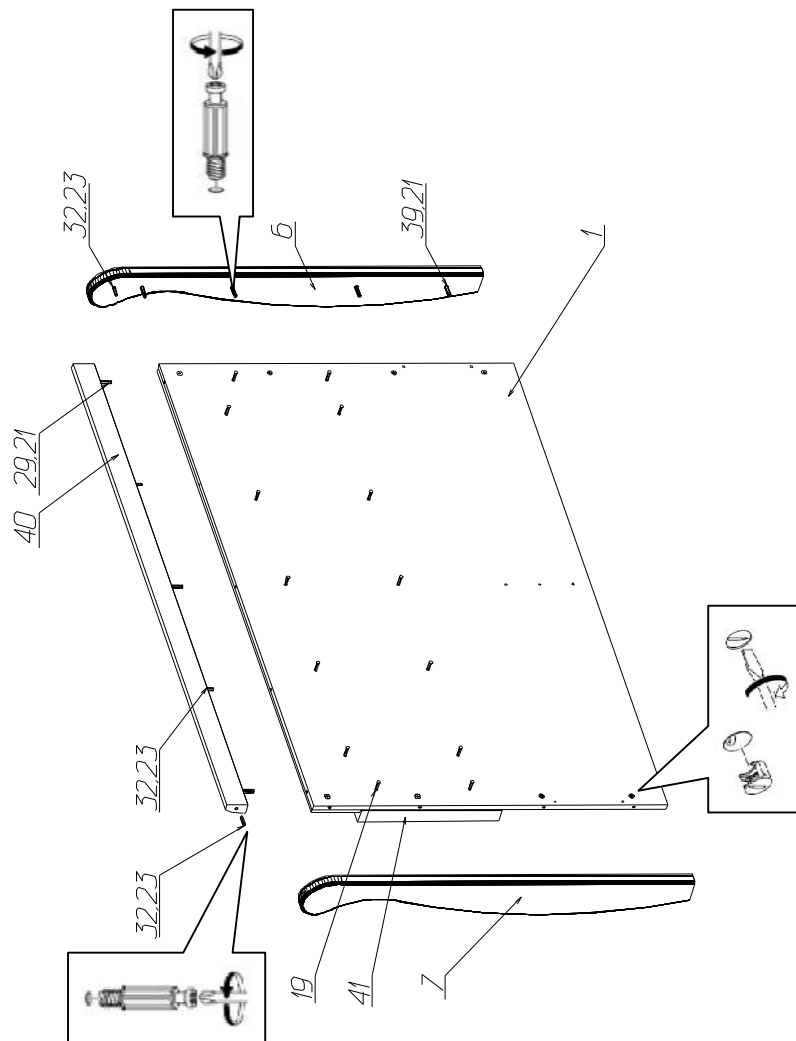

Фурнитура и комплектующие на кровать № 677

Спецификация фурнитуры на кровать № 677					
№	Наименование	Ко л	№	Наименование	Кол
19	Винт М6х25 с потайной головкой 	14	28	Стяжка 7х70 	4
20	Заглушка для стяжки 	11	29	Эксцентрик Rastex 	14
21	Заглушка для эксц.стяжки 	28	30	Уголок 70х70х55	4
22	Инструкция	1	31	Уголок крепления царги М 08 	6
23	Клей ПВА	1	32	Шкант 8х30 	10
24	Ключ шестигранный 	1	33	Шуруп 3х20 	16
25	Ламели для кровати 1600мм	1ко м	Пакет 3	Шуруп 4х16 	60
26	Подпятник фетровый	4	39	Эксцентрик+шток с метрической резьбой 	14
27	Стяжка 7х50 	7			

Инструкция по сборке кровать № 677.

Спецификация деталей на кровать № 677

№	Наименование	Размер	Кол	Пакет
1	Большая спинка кровати	1656x1006	1	1
2	Малая спинка кровати	1656x465	1	1
3	Накладка	1654x140	1	1
4	Царга левая	2012x280	1	2
5	Царга правая	2012x280	1	2
6	Опора большая левая	1100x127	1	2
7	Опора большая правая	1100x127	1	2
8	Опора левая малая	600x106	1	2
9	Опора правая малая	600x106	1	2
10	Распорка Скос	2012x290	1	1
11	Распорка	797x150	2	1
14	Накладка	1654x140	1	1
15	Подложка	1650x470	1	1
16	Распорка Скос левая	797x237	1	2
17	Распорка Скос правая	797x237	1	2
40	Профиль 32 (60x30)	L=1656мм	2	2
41	Изголовье мягкое	1650x470	1	1