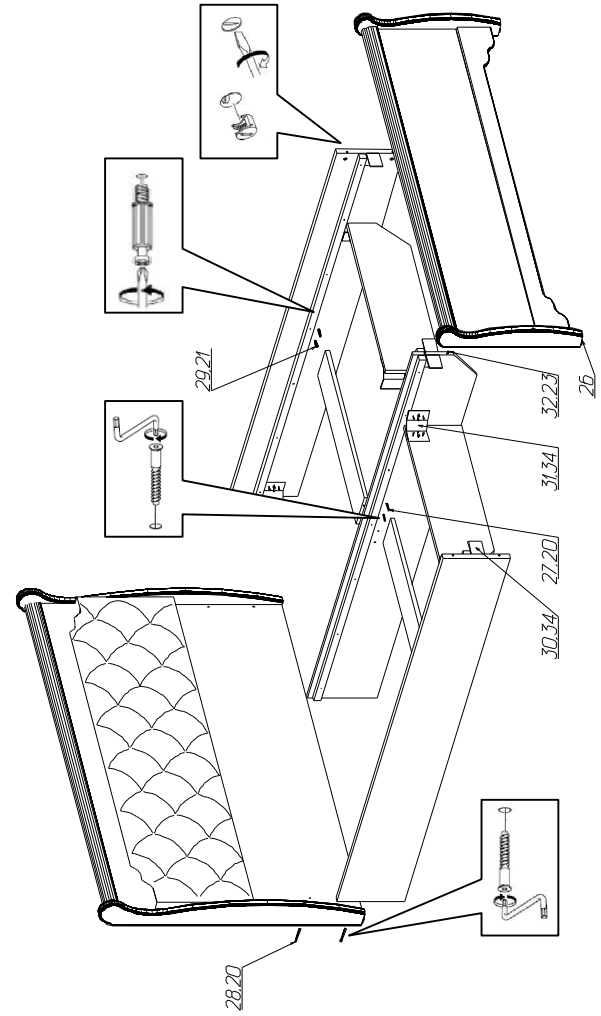

Фурнитура и комплектующие на кровать № 677

Спецификация фурнитуры на кровать № 677					
№	Наименование	Ко л	№	Наименование	Кол
19	Винт М6х25 с потайной головкой 	14	28	Стяжка 7х70 	4
20	Заглушка для стяжки 	11	29	Эксцентрик Rastex 	14
21	Заглушка для эксц.стяжки 	28	30	Уголок 70х70х55	4
22	Инструкция	1	31	Уголок крепления царги М 08 	6
23	Клей ПВА	1	32	Шкант 8х30 	10
24	Ключ шестигранный 	1	33	Шуруп 3х20 	16
25	Ламели для кровати 1600мм	1ко м	Пакет 3	Шуруп 4х16 	60
26	Подпятник фетровый	4	39	Эксцентрик+шток с метрической резьбой 	14
27	Стяжка 7х50 	7			

Инструкция по сборке кровать № 677.

Спецификация деталей на кровать № 677

№	Наименование	Размер	Кол	Пакет
1	Большая спинка кровати	1656x1006	1	1
2	Малая спинка кровати	1656x465	1	1
3	Накладка	1654x140	1	1
4	Царга левая	2012x280	1	2
5	Царга правая	2012x280	1	2
6	Опора большая левая	1100x127	1	2
7	Опора большая правая	1100x127	1	2
8	Опора левая малая	600x106	1	2
9	Опора правая малая	600x106	1	2
10	Распорка Скос	2012x290	1	1
11	Распорка	797x150	2	1
14	Накладка	1654x140	1	1
15	Подложка	1650x470	1	1
16	Распорка Скос левая	797x237	1	2
17	Распорка Скос правая	797x237	1	2
40	Профиль 32 (60x30)	L=1656мм	2	2
41	Изголовье мягкое	1650x470	1	1