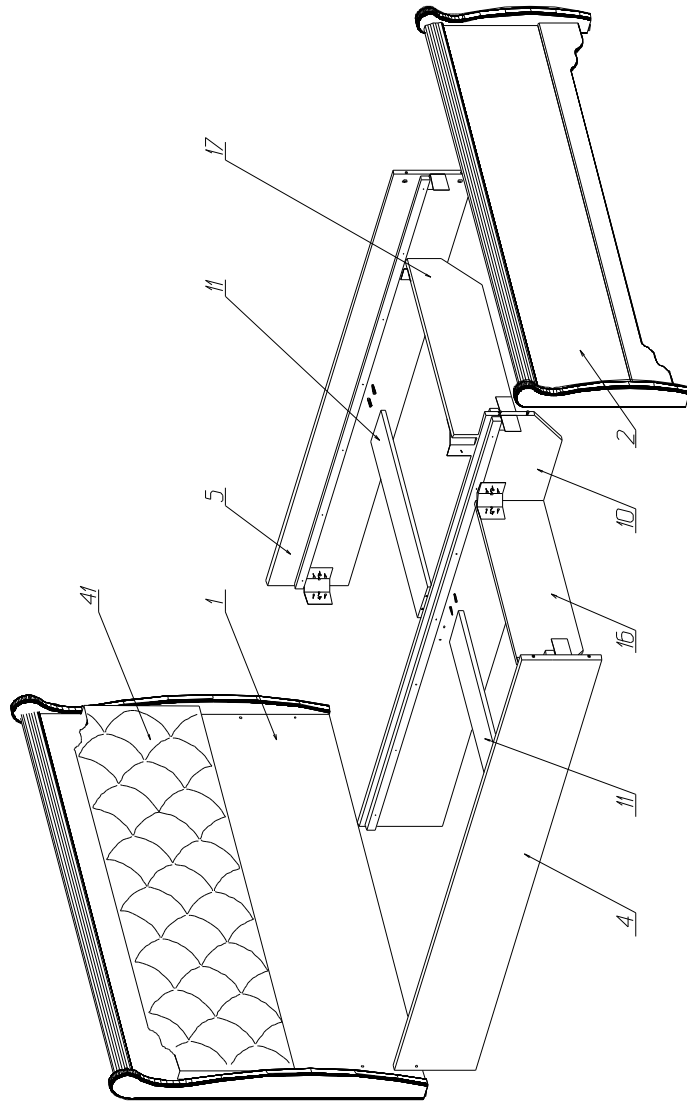

Инструкция по сборке кровать № 677.

Спецификация деталей на кровать № 677

№	Наименование	Размер	Кол	Пакет
1	Большая спинка кровати	1656x1006	1	1
2	Малая спинка кровати	1656x465	1	1
3	Накладка	1654x140	1	1
4	Царга левая	2012x280	1	2
5	Царга правая	2012x280	1	2
6	Опора большая левая	1100x127	1	2
7	Опора большая правая	1100x127	1	2
8	Опора левая малая	600x106	1	2
9	Опора правая малая	600x106	1	2
10	Распорка Скос	2012x290	1	1
11	Распорка	797x150	2	1
14	Накладка	1654x140	1	1
15	Подложка	1650x470	1	1
16	Распорка Скос левая	797x237	1	2
17	Распорка Скос правая	797x237	1	2
40	Профиль 32 (60x30)	L=1656мм	2	2
41	Изголовье мягкое	1650x470	1	1